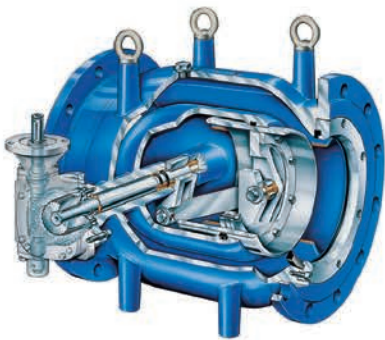

Unsere Beliebtesten

Die VAG EKN® Absperrklappe, ein halbes Jahrhundert Erfahrung hat sie gut und immer besser gemacht.

Die VAG SKR Rückschlagklappe imponiert durch kurze Schließzeiten und vermeidet zerstörerische Druckstöße.

Das VAG RIKO® Ringkolbenventil regelt selbst große Mengen Wasser absolut präzise und zuverlässig in Volumen und Druck.

Das VAG DUOJET® Be- und Entlüftungsventil ist unverzichtbar zum Druckausgleich in Versorgungssystemen.