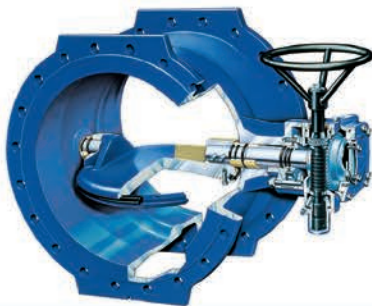

Unsere Beliebtesten

Die VAG EKN® Absperrklappe, ein halbes Jahrhundert Erfahrung hat sie gut und immer besser gemacht.

Die VAG SKR Rückschlagklappe imponiert durch kurze Schließzeiten und vermeidet zerstörerische Druckstöße.

Das VAG RIKO® Ringkolbenventil regelt selbst große Mengen Wasser absolut präzise und zuverlässig in Volumen und Druck.

Das VAG DUOJET® Be- und Entlüftungsventil ist unverzichtbar zum Druckausgleich in Versorgungssystemen.