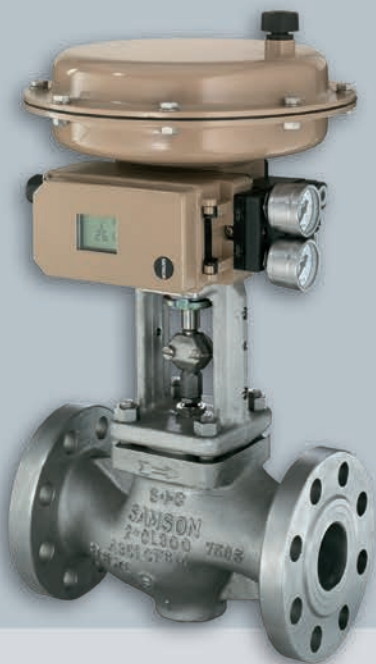

■ Intelligente Ventiltechnologie aus einer Hand

HART
COMMUNICATION PROTOCOL

PROFI
BUS

Fieldbus
FOUNDATION

FDT

EDDL

Rund um das Stellventil – Natürlich beherrschen wir auch die Peripherie der Stellventile. Stellungsregler von SAMSON definieren mit ihrer Zuverlässigkeit, Genauigkeit und ihren vielfältigen Funktionen den Standard für dieses Segment. Unsere Geräte kommunizieren über alle gängigen Protokolle und Busse, und sie lassen sich nahtlos in die aktuellen Prozessleitsysteme integrieren.